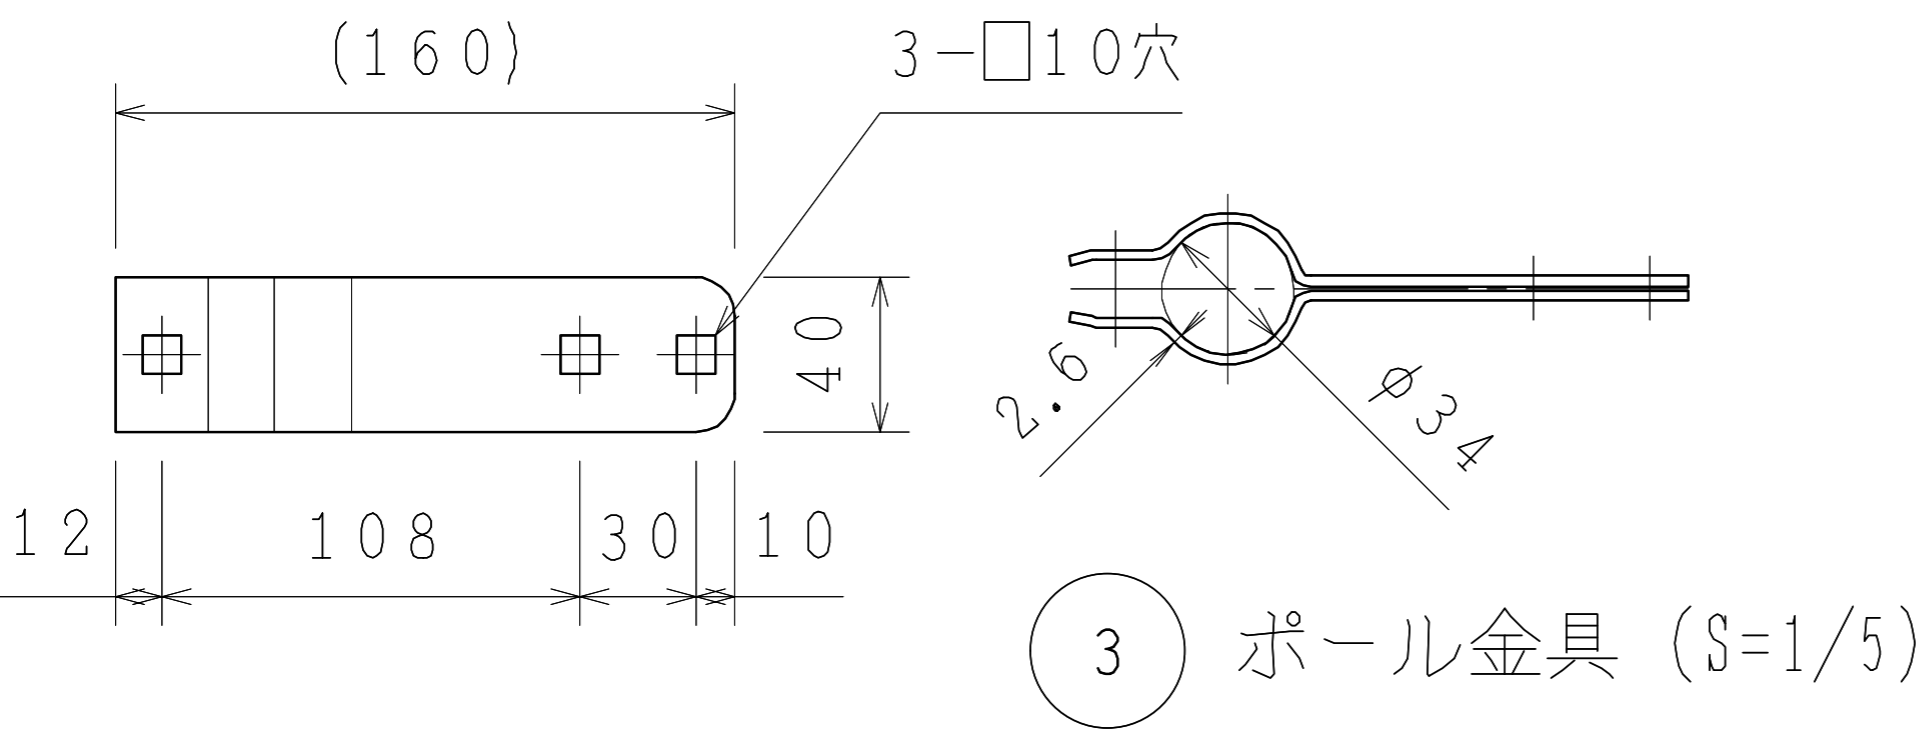

正面図

側面図

背面図

アンゼンミラー (アクリル)				
φ300 (シングル)				
				S=1/20, 1/5
	名称	個数	材質	規格仕様
1	鏡面 R=600	1	PMMA	真空蒸着
2	バックプレート	1	PE	射出成型
3	ポール金具	1	SPCC	ユニクロメッキ
4	同上ボルトナット	2	SS400	ユニクロメッキ