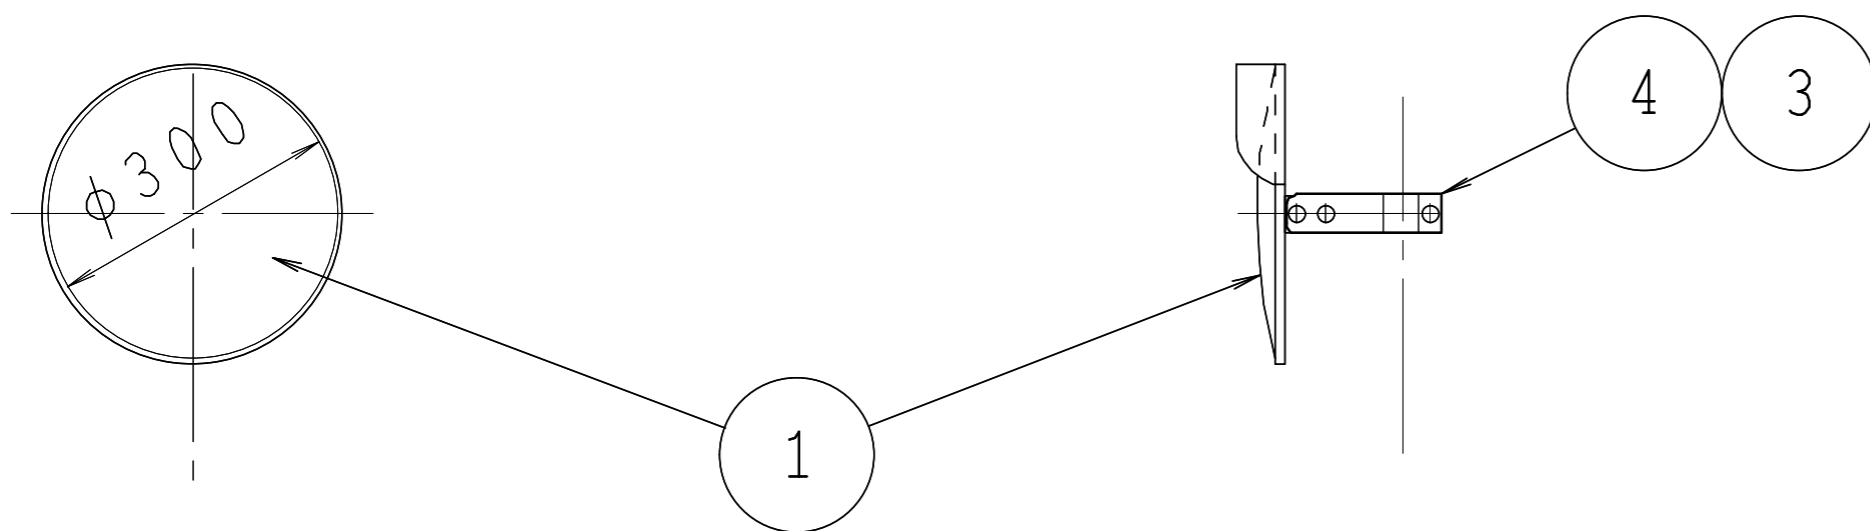

正面図

側面図

背面図

アンゼンミラー (アクリル)				
φ300 (シングル)				
				S=1/20, 1/5
	名称	個数	材質	規格仕様
1	鏡面 R=600	1	PMMA	真空蒸着
2	バックプレート	1	PE	射出成型
3	ポール金具	1	SPCC	ユニクロメッキ
4	同上ボルトナット	2	SS400	ユニクロメッキ